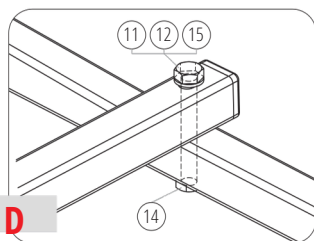

## ПАСПОРТ СТАНДАРТНЫХ КАРКАСОВ ДЛЯ ПРЯМОУГОЛЬНЫХ ВАНН

PRODUCT CERTIFICATE AND USER'S MANUAL INSTALLATION AND OPERATION INSTRUCTION

Каркас предназначен для установки ванны с опциональными деталями в место пользования.

### КОМПЛЕКТАЦИЯ СТАНДАРТНЫХ КАРКАСОВ / PACKAGE BUNDLE

Позиция на схеме	Наименование	Артикул	Каркас СТАНДАРТ для ванн															
			120		130		140		150		160		170		180x80		180x70	
			KT12	KT13	KT14	KT15	KT16	KT17	KT18	KT18S	размер	кол-во	размер	кол-во	размер	кол-во	размер	кол-во
1	Профиль стоечный		320	4	320	4	320	4	320	4	320	4	320	4	320	4	320	4
2	Профиль продольный		1 120	2	1 230	2	1 330	2	1 430	2	1 530	2	1 630	2	1 730	2	1 730	2
3	Профиль опорный боковой		670	2	670	2	670	2	670	2	670	2	670	2	730	2	670	2
4	Профиль опорный центральный																	
5	Профиль стоечный														350	2	340	2
6	Шпилька M12		200	4	200	4	200	6	200	6	200	6	200	6	200	6	200	6
7	Шпилька M12 (низ)		200	4	200	4	200	4	200	4	200	4	200	4	200	6	200	6
8	Шпилька M12 (верх)																	
8	Гайка M12		12	12	18	18	18	18	18	18	18	18	18	18	18	18	18	18
9	Ножка АВ пластик (низ)		4	4	4	4	4	4	4	4	4	4	4	4	6	6	6	6
10	Опора пластик (верх)		4	4	4	4	4	4	4	4	4	4	4	4	6	6	6	6
11	Шайба А8		4	4	6	6	6	6	6	6	6	6	6	6	6	6	6	6
12	Шайба-гровер М8																	
13	Болт М8x50				2	2	2	2	2	2	2	2	2	2	2	2	2	2
13	Болт М8x60		4	4	4	4	4	4	4	4	4	4	4	4	4	4	4	4
14	Гайка М8		4	4	4	4	4	4	4	4	4	4	4	4	4	4	4	4
15	Саморез 3,5x19		8	8	8	8	8	8	8	8	8	8	8	8	12	12	12	12
	Саморез 3,5x40		6	6	6	6	6	6	6	8	8	8	8	8	8	8	8	8
	Крепление к стене: дюбель 6x50 + крепление + саморез 4,2x51		5	5	5	5	5	5	5	5	5	5	5	5	5	5	5	5