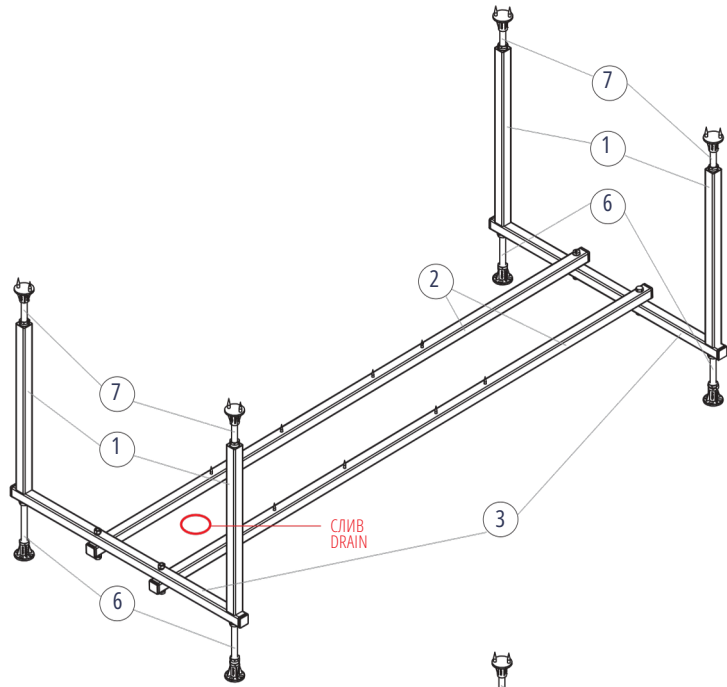

СТАНДАРТНЫЙ КАРКАС
ДЛЯ ВАНН 120