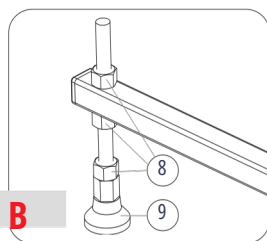

СХЕМА СБОРКИ ОТДЕЛЬНЫХ УЗЛОВ КАРКАСА ВАНН

ПАСПОРТ СТАНДАРТНЫХ КАРКАСОВ ДЛЯ ПРЯМОУГОЛЬНЫХ ВАНН

PRODUCT CERTIFICATE AND USER'S MANUAL INSTALLATION AND OPERATION INSTRUCTION

Каркас предназначен для установки ванны с опциональными деталями в место пользования.

Материал изделия: сталь 1,2 мм покрашенная порошковой краской.

Гарантия: 10 лет.

Компания-производитель оставляет за собой право не уведомлять конечного пользователя о различиях в конструкции для устаревшей модели и нового улучшенного варианта продукта.

КОМПЛЕКТАЦИЯ СТАНДАРТНЫХ КАРКАСОВ / PACKAGE BUNDLE

Позиция на схеме	Наименование	Артикул	Каркас СТАНДАРТ для ванн															
			120		130		140		150		160		170		180x80		180x70	
			KT12	KT13	KT14	KT15	KT16	KT17	KT18	KT18S	размер	кол-во	размер	кол-во	размер	кол-во	размер	кол-во
1	Профиль стоечный		320	4	320	4	320	4	320	4	320	4	320	4	320	4	320	4
2	Профиль продольный		1 120	2	1 230	2	1 330	2	1 430	2	1 530	2	1 630	2	1 730	2	1 730	2
3	Профиль опорный боковой		670	2	670	2	670	2	670	2	670	2	670	2	730	2	670	2
4	Профиль опорный центральный																	
5	Профиль стоечный														350	2	340	2
6	Шпилька M12		200	4	200	4	200	6	200	6	200	6	200	6	200	6	200	6
7	Шпилька M12 (низ)		200	4	200	4	200	4	200	4	200	4	200	4	200	6	200	6
8	Шпилька M12 (верх)																	
8	Гайка M12		12	12	18	18	18	18	18	18	18	18	18	18	18	18	18	18
9	Ножка АВ пластик (низ)		4	4	4	4	4	4	4	4	4	4	4	4	6	6	6	6
10	Опора пластик (верх)		4	4	4	4	4	4	4	4	4	4	4	4	6	6	6	6
11	Шайба А8		4	4	6	6	6	6	6	6	6	6	6	6	6	6	6	6
12	Шайба-гровер М8																	
13	Болт М8x50				2	2	2	2	2	2	2	2	2	2	2	2	2	2
13	Болт М8x60		4	4	4	4	4	4	4	4	4	4	4	4	4	4	4	4
14	Гайка М8		4	4	4	4	4	4	4	4	4	4	4	4	4	4	4	4
15	Саморез 3,5x19		8	8	8	8	8	8	8	8	8	8	8	8	12	12	12	12
	Саморез 3,5x40		6	6	6	6	6	6	6	8	8	8	8	8	8	8	8	8
	Крепление к стене: дюбель 6x50 + крепление + саморез 4,2x51		5	5	5	5	5	5	5	5	5	5	5	5	5	5	5	5