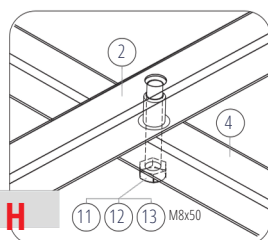

### КОМПЛЕКТАЦИЯ СТАНДАРТНЫХ КАРКАСОВ / PACKAGE BUNDLE

Позиция на схеме	Наименование	Артикул	Каркас СТАНДАРТ для ванн															
			120		130		140		150		160		170		180x80		180x70	
			KT12	KT13	KT14	KT15	KT16	KT17	KT18	KT18S	размер	кол-во	размер	кол-во	размер	кол-во	размер	кол-во
1	Профиль стоечный		320	4	320	4	320	4	320	4	320	4	320	4	320	4	320	4
2	Профиль продольный		1 120	2	1 230	2	1 330	2	1 430	2	1 530	2	1 630	2	1 730	2	1 730	2
3	Профиль опорный боковой		670	2	670	2	670	2	670	2	670	2	670	2	730	2	670	2
4	Профиль опорный центральный																	
5	Профиль стоечный														350	2	340	2
6	Шпилька M12		200	4	200	4	200	6	200	6	200	6	200	6	200	6	200	6
7	Шпилька M12 (низ)		200	4	200	4	200	4	200	4	200	4	200	4	200	6	200	6
8	Шпилька M12 (верх)																	
8	Гайка M12		12	12	18	18	18	18	18	18	18	18	18	18	18	18	18	18
9	Ножка АВ пластик (низ)		4	4	4	4	4	4	4	4	4	4	4	4	6	6	6	6
10	Опора пластик (верх)		4	4	4	4	4	4	4	4	4	4	4	4	6	6	6	6
11	Шайба А8		4	4	6	6	6	6	6	6	6	6	6	6	6	6	6	6
12	Шайба-гровер М8																	
13	Болт М8x50				2	2	2	2	2	2	2	2	2	2	2	2	2	2
13	Болт М8x60		4	4	4	4	4	4	4	4	4	4	4	4	4	4	4	4
14	Гайка М8		4	4	4	4	4	4	4	4	4	4	4	4	4	4	4	4
15	Саморез 3,5x19		8	8	8	8	8	8	8	8	8	8	8	8	12	12	12	12
	Саморез 3,5x40		6	6	6	6	6	6	6	8	8	8	8	8	8	8	8	8
	Крепление к стене: дюбель 6x50 + крепление + саморез 4,2x51		5	5	5	5	5	5	5	5	5	5	5	5	5	5	5	5