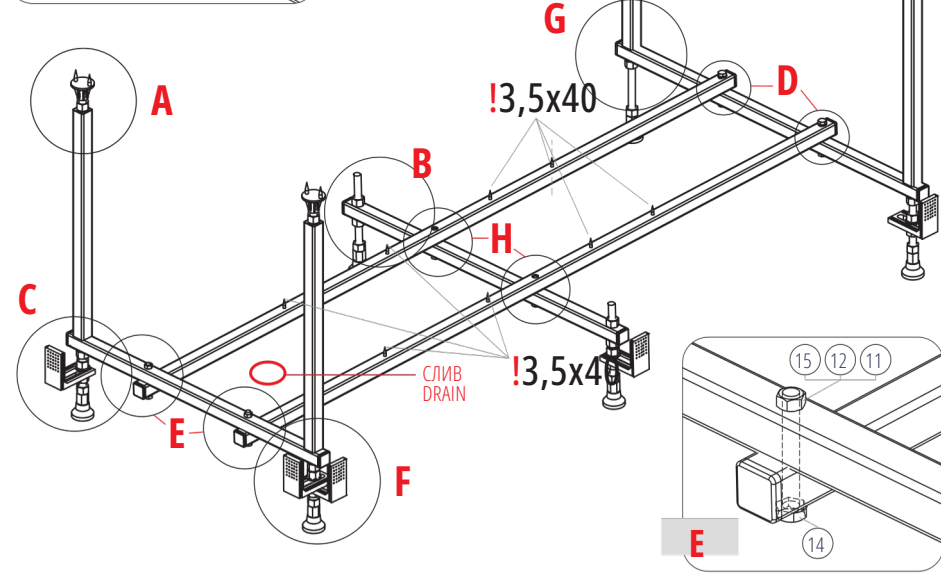

# СХЕМА СБОРКИ ОТДЕЛЬНЫХ УЗЛОВ КАРКАСА ВАНН

## ПАСПОРТ СТАНДАРТНЫХ КАРКАСОВ ДЛЯ ПРЯМОУГОЛЬНЫХ ВАНН

PRODUCT CERTIFICATE AND USER'S MANUAL INSTALLATION AND OPERATION INSTRUCTION

Каркас предназначен для установки ванны с опциональными деталями в место пользования.

### КОМПЛЕКТАЦИЯ СТАНДАРТНЫХ КАРКАСОВ / PACKAGE BUNDLE

Позиция на схеме	Наименование	Артикул	Каркас СТАНДАРТ для ванн															
			120		130		140		150		160		170		180x80		180x70	
			KT12	KT13	KT14	KT15	KT16	KT17	KT18	KT18S	размер	кол-во	размер	кол-во	размер	кол-во	размер	кол-во
1	Профиль стоечный		320	4	320	4	320	4	320	4	320	4	320	4	320	4	320	4
2	Профиль продольный		1 120	2	1 230	2	1 330	2	1 430	2	1 530	2	1 630	2	1 730	2	1 730	2
3	Профиль опорный боковой		670	2	670	2	670	2	670	2	670	2	670	2	730	2	670	2
4	Профиль опорный центральный																	
5	Профиль стоечный														350	2	340	2
6	Шпилька M12		200	4	200	4	200	6	200	6	200	6	200	6	200	6	200	6
7	Шпилька M12 (низ)		200	4	200	4	200	4	200	4	200	4	200	4	200	6	200	6
8	Шпилька M12 (верх)																	
8	Гайка M12		12	12	18	18	18	18	18	18	18	18	18	18	18	18	18	18
9	Ножка АВ пластик (низ)		4	4	4	4	4	4	4	4	4	4	4	4	6	6	6	6
10	Опора пластик (верх)		4	4	4	4	4	4	4	4	4	4	4	4	6	6	6	6
11	Шайба А8		4	4	6	6	6	6	6	6	6	6	6	6	6	6	6	6
12	Шайба-гровер М8																	
13	Болт М8x50				2	2	2	2	2	2	2	2	2	2	2	2	2	2
13	Болт М8x60		4	4	4	4	4	4	4	4	4	4	4	4	4	4	4	4
14	Гайка М8		4	4	4	4	4	4	4	4	4	4	4	4	4	4	4	4
15	Саморез 3,5x19		8	8	8	8	8	8	8	8	8	8	8	8	12	12	12	12
	Саморез 3,5x40		6	6	6	6	6	6	6	8	8	8	8	8	8	8	8	8
	Крепление к стене: дюбель 6x50 + крепление + саморез 4,2x51		5	5	5	5	5	5	5	5	5	5	5	5	5	5	5	5