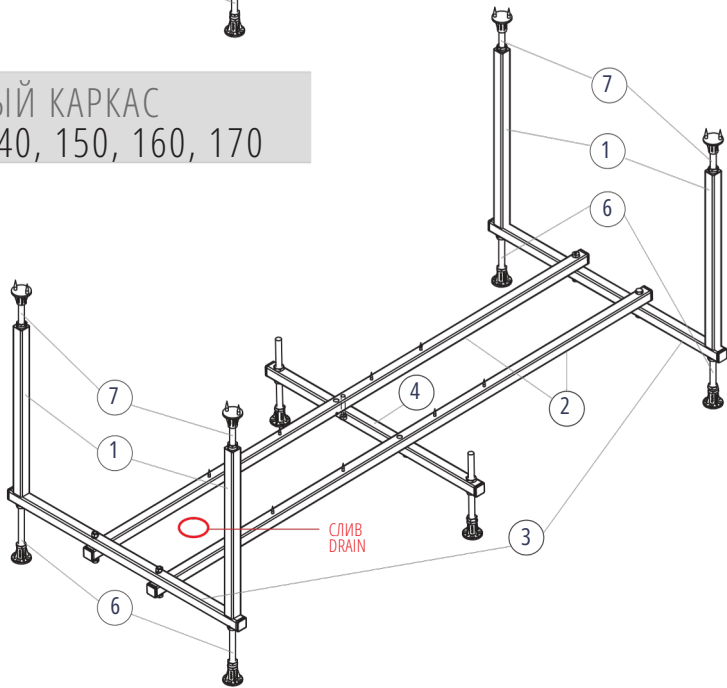

### КОМПЛЕКТАЦИЯ СТАНДАРТНЫХ КАРКАСОВ / PACKAGE BUNDLE

Позиция на схеме	Наименование	Артикул	Каркас СТАНДАРТ для ванн															
			120		130		140		150		160		170		180x80		180x70	
			KT12	KT13	KT14	KT15	KT16	KT17	KT18	KT18S	размер	кол-во	размер	кол-во	размер	кол-во	размер	кол-во
1	Профиль стоечный		320	4	320	4	320	4	320	4	320	4	320	4	320	4	320	4
2	Профиль продольный		1 120	2	1 230	2	1 330	2	1 430	2	1 530	2	1 630	2	1 730	2	1 730	2
3	Профиль опорный боковой		670	2	670	2	670	2	670	2	670	2	670	2	730	2	670	2
4	Профиль опорный центральный																	
5	Профиль стоечный														350	2	340	2
6	Шпилька M12		200	4	200	4	200	6	200	6	200	6	200	6	200	6	200	6
7	Шпилька M12 (низ)		200	4	200	4	200	4	200	4	200	4	200	4	200	6	200	6
8	Шпилька M12 (верх)																	
8	Гайка M12		12	12	18	18	18	18	18	18	18	18	18	18	18	18	18	18
9	Ножка АВ пластик (низ)		4	4	4	4	4	4	4	4	4	4	4	4	6	6	6	6
10	Опора пластик (верх)		4	4	4	4	4	4	4	4	4	4	4	4	6	6	6	6
11	Шайба А8		4	4	6	6	6	6	6	6	6	6	6	6	6	6	6	6
12	Шайба-гровер М8																	
13	Болт М8x50				2	2	2	2	2	2	2	2	2	2	2	2	2	2
13	Болт М8x60		4	4	4	4	4	4	4	4	4	4	4	4	4	4	4	4
14	Гайка М8		4	4	4	4	4	4	4	4	4	4	4	4	4	4	4	4
15	Саморез 3,5x19		8	8	8	8	8	8	8	8	8	8	8	8	12	12	12	12
	Саморез 3,5x40		6	6	6	6	6	6	6	8	8	8	8	8	8	8	8	8
	Крепление к стене: дюбель 6x50 + крепление + саморез 4,2x51		5	5	5	5	5	5	5	5	5	5	5	5	5	5	5	5

СТАНДАРТНЫЙ КАРКАС  
ДЛЯ ВАНН 120

СТАНДАРТНЫЙ КАРКАС  
ДЛЯ ВАНН 140, 150, 160, 170

СТАНДАРТНЫЙ КАРКАС  
ДЛЯ ВАНН 180